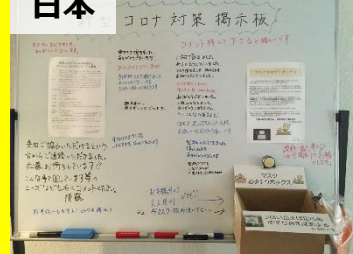

新型コロナウイルス感染症の 支援にご協力お願いします

～CODEは世界と日本をつなぎます～

CODEの仲間たちの動き

中国・武漢

自宅隔離中の高齢者・
障害者等への物資提供

日本

マンションでの
マスクの譲り合い

ネパール

ボランティア間の距離を
保ちながらの物資運搬

インドネシア

マスクなどの救援物資を
準備する大学生

メキシコ

コミュニティ住民への
感染防止教育

2019年末、中国・武漢市で感染が確認された新型コロナウイルスは、世界185の国と地域で感染者約350万人、死者25万人以上の世界的なパンデミックを引き起こしました。CODEは、被災地支援の経験とネットワークを最大限に活用し、国際アライアンスを立ちあげ、世界各地の経験や取り組みを共有・発信しています。支援から取りこぼされていく「最後の一人」を大事にしていきたいと思います。ご支援・ご協力よろしくお願いたします。

CODE海外災害援助市民センター

〒652-0801 神戸市兵庫区中道通2-1-10
TEL: 078-578-7744 FAX: 078-574-0702
Email: info@code-jp.org